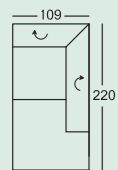

REEVE

vito-moebel.de

vito REEVE 0723/1

Auszug aus dem Typenplan Alle Maße B/H/T ca.-Maße in cm.

Bank 2 Sitzer mit AT li.
Eckbank mit AT re.

Elektrische Vorziehbank
2 Sitzer mit AT li.
Eckbank mit AT re.

Bank 2 Sitzer mit AT li.
Chaiselongue mit AT re.

Elektrische Vorziehbank
2 Sitzer mit AT li.
Chaiselongue mit AT re.

2 Sitzer ohne AT

2 Sitzer ohne AT

2 Sitzer mit AT re.*

2 Sitzer mit AT re.*

2 Sitzer mit 2 AT

2 Sitzer mit 2 AT

Eckbank mit AT re.*

Chaiselongue breit
mit AT re.*

Chaiselongue
mit AT re.*

Hocker

Hocker

* auch in gespiegelter Variante
erhältlich (AT links)
AT = Armteil
↷ = Lehnverstellung

Modell-, Farb- und Maßabweichungen bleiben vorbehalten.
Für Druckfehler übernehmen wir keine Haftung.

REEVE

REEVE

Mehr zu vito REEVE

Zusammenstellung
Elektrische Vorziehbank
2-Sitzer mit AT rechts,
Eckbank mit AT links
293 x 220 x 109 cm

Vorziehbank

Verstellbare Nackenstütze

Einbauswitcher inkl. USB-Anschluss