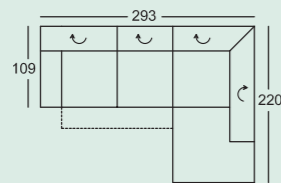

REEVE

vito-moebel.de

vito REEVE 0723/1

Auszug aus dem Typenplan Alle Maße B/H/T ca.-Maße in cm.

Bank 2 Sitzer mit AT li.
Eckbank mit AT re.

Elektrische Vorziehbank
2 Sitzer mit AT li.
Eckbank mit AT re.

Bank 2 Sitzer mit AT li.
Chaiselongue mit AT re.

Chaiselongue breit
mit AT re.*

Chaiselongue
mit AT re.*

Hocker

Hocker

* auch in gespiegelter Variante
erhältlich (AT links)
AT = Armteil
↷ = Lehnverstellung

Modell-, Farb- und Maßabweichungen bleiben vorbehalten.
Für Druckfehler übernehmen wir keine Haftung.

REEVE

REEVE

Mehr zu vito REEVE

Zusammenstellung
Elektrische Vorziehbank
2-Sitzer mit AT rechts,
Eckbank mit AT links
293 x 220 x 109 cm

Vorziehbank

Verstellbare Nackenstütze

Einbauswitcher inkl. USB-Anschluss