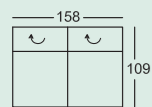

REEVE

vito-moebel.de

vito REEVE 0723/1

Auszug aus dem Typenplan Alle Maße B/H/T ca.-Maße in cm.

Bank 2 Sitzer mit AT li.
Eckbank mit AT re.

Elektrische Vorziehbank
2 Sitzer mit AT li.
Eckbank mit AT re.

Bank 2 Sitzer mit AT li.
Chaiselongue mit AT re.

Elektrische Vorziehbank
2 Sitzer mit AT li.
Chaiselongue mit AT re.

2 Sitzer ohne AT

2 Sitzer ohne AT

2 Sitzer mit AT re.*

2 Sitzer mit AT re.*

2 Sitzer mit 2 AT

2 Sitzer mit 2 AT

Eckbank mit AT re.*

Chaiselongue breit
mit AT re.*

Chaiselongue
mit AT re.*

Hocker

Hocker

* auch in gespiegelter Variante
erhältlich (AT links)
AT = Armteil
↷ = Lehnverstellung

Modell-, Farb- und Maßabweichungen bleiben vorbehalten.
Für Druckfehler übernehmen wir keine Haftung.

REEVE

REEVE

Mehr zu vito REEVE

Zusammenstellung
Elektrische Vorziehbank
2-Sitzer mit AT rechts,
Eckbank mit AT links
293 x 220 x 109 cm

Vorziehbank

Verstellbare Nackenstütze

Einbauswitcher inkl. USB-Anschluss