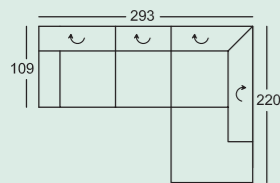

REEVE

vito-moebel.de

vito REEVE 0723/1

Auszug aus dem Typenplan Alle Maße B/H/T ca.-Maße in cm.

Bank 2 Sitzer mit AT li.
Eckbank mit AT re.

Elektrische Vorziehbank
2 Sitzer mit AT li.
Eckbank mit AT re.

Bank 2 Sitzer mit AT li.
Chaiselongue mit AT re.

Chaiselongue breit
mit AT re.*

Chaiselongue
mit AT re.*

Hocker

Hocker

* auch in gespiegelter Variante
erhältlich (AT links)
AT = Armteil
↷ = Lehnverstellung

Modell-, Farb- und Maßabweichungen bleiben vorbehalten.
Für Druckfehler übernehmen wir keine Haftung.

REEVE

REEVE

Mehr zu vito REEVE

Zusammenstellung
Elektrische Vorziehbank
2-Sitzer mit AT rechts,
Eckbank mit AT links
293 x 220 x 109 cm

Vorziehbank

Verstellbare Nackenstütze

Einbauswitcher inkl. USB-Anschluss