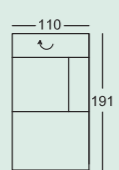

REEVE

vito-moebel.de

vito REEVE 0723/1

Auszug aus dem Typenplan Alle Maße B/H/T ca.-Maße in cm.

Bank 2 Sitzer mit AT li.
Eckbank mit AT re.

Elektrische Vorziehbank
2 Sitzer mit AT li.
Eckbank mit AT re.

Bank 2 Sitzer mit AT li.
Chaiselongue mit AT re.

Elektrische Vorziehbank
2 Sitzer mit AT li.
Chaiselongue mit AT re.

2 Sitzer ohne AT

2 Sitzer ohne AT

2 Sitzer mit AT re.*

2 Sitzer mit AT re.*

2 Sitzer mit 2 AT

2 Sitzer mit 2 AT

Eckbank mit AT re.*

Chaiselongue breit
mit AT re.*

Chaiselongue
mit AT re.*

Hocker

Hocker

* auch in gespiegelter Variante
erhältlich (AT links)
AT = Armteil
↷ = Lehnverstellung

Modell-, Farb- und Maßabweichungen bleiben vorbehalten.
Für Druckfehler übernehmen wir keine Haftung.

REEVE

REEVE

Mehr zu vito REEVE

Zusammenstellung
Elektrische Vorziehbank
2-Sitzer mit AT rechts,
Eckbank mit AT links
293 x 220 x 109 cm

Vorziehbank

Verstellbare Nackenstütze

Einbauswitcher inkl. USB-Anschluss