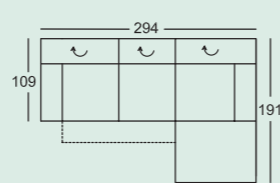

REEVE

vito-moebel.de

vito REEVE 0723/1

Auszug aus dem Typenplan Alle Maße B/H/T ca.-Maße in cm.

Bank 2 Sitzer mit AT li.
Eckbank mit AT re.

Elektrische Vorziehbank
2 Sitzer mit AT li.
Eckbank mit AT re.

Bank 2 Sitzer mit AT li.
Chaiselongue mit AT re.

Chaiselongue breit
mit AT re.*

Chaiselongue
mit AT re.*

Hocker

Hocker

* auch in gespiegelter Variante
erhältlich (AT links)
AT = Armteil
↷ = Lehnverstellung

Modell-, Farb- und Maßabweichungen bleiben vorbehalten.
Für Druckfehler übernehmen wir keine Haftung.

REEVE

REEVE

Mehr zu vito REEVE

Zusammenstellung
Elektrische Vorziehbank
2-Sitzer mit AT rechts,
Eckbank mit AT links
293 x 220 x 109 cm

Vorziehbank

Verstellbare Nackenstütze

Einbauswitcher inkl. USB-Anschluss