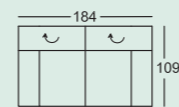

REEVE

vito-moebel.de

vito REEVE 0723/1

Auszug aus dem Typenplan Alle Maße B/H/T ca.-Maße in cm.

Bank 2 Sitzer mit AT li.
Eckbank mit AT re.

Elektrische Vorziehbank
2 Sitzer mit AT li.
Eckbank mit AT re.

Bank 2 Sitzer mit AT li.
Chaiselongue mit AT re.

Elektrische Vorziehbank
2 Sitzer mit AT li.
Chaiselongue mit AT re.

2 Sitzer ohne AT

2 Sitzer ohne AT

2 Sitzer mit AT re.*

2 Sitzer mit AT re.*

2 Sitzer mit 2 AT

2 Sitzer mit 2 AT

Eckbank mit AT re.*

Chaiselongue breit
mit AT re.*

Chaiselongue
mit AT re.*

Hocker

Hocker

* auch in gespiegelter Variante
erhältlich (AT links)
AT = Armteil
↷ = Lehnverstellung

Modell-, Farb- und Maßabweichungen bleiben vorbehalten.
Für Druckfehler übernehmen wir keine Haftung.