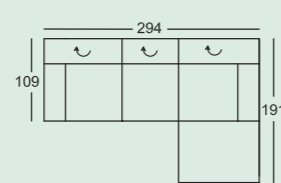

REEVE

vito-moebel.de

vito REEVE 0723/1

Auszug aus dem Typenplan Alle Maße B/H/T ca.-Maße in cm.

Bank 2 Sitzer mit AT li.
Eckbank mit AT re.

Elektrische Vorziehbank
2 Sitzer mit AT li.
Eckbank mit AT re.

Bank 2 Sitzer mit AT li.
Chaiselongue mit AT re.

Chaiselongue breit
mit AT re.*

Chaiselongue
mit AT re.*

Hocker

Hocker

* auch in gespiegelter Variante
erhältlich (AT links)
AT = Armteil
↷ = Lehnverstellung

Modell-, Farb- und Maßabweichungen bleiben vorbehalten.
Für Druckfehler übernehmen wir keine Haftung.

REEVE

REEVE

Mehr zu vito REEVE

Zusammenstellung
Elektrische Vorziehbank
2-Sitzer mit AT rechts,
Eckbank mit AT links
293 x 220 x 109 cm

Vorziehbank

Verstellbare Nackenstütze

Einbauswitcher inkl. USB-Anschluss