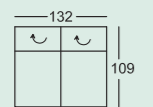

2 Sitzer ohne AT