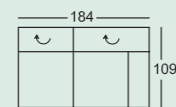

2 Sitzer mit AT re.*