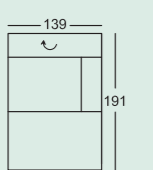

REEVE

vito-moebel.de

vito REEVE 0723/1

Auszug aus dem Typenplan Alle Maße B/H/T ca.-Maße in cm.

Bank 2 Sitzer mit AT li.
Eckbank mit AT re.

Elektrische Vorziehbank
2 Sitzer mit AT li.
Eckbank mit AT re.

Bank 2 Sitzer mit AT li.
Chaiselongue mit AT re.

Elektrische Vorziehbank
2 Sitzer mit AT li.
Chaiselongue mit AT re.

2 Sitzer ohne AT

2 Sitzer ohne AT

2 Sitzer mit AT re.*

2 Sitzer mit AT re.*

2 Sitzer mit 2 AT

2 Sitzer mit 2 AT

Eckbank mit AT re.*

Chaiselongue breit
mit AT re.*

Chaiselongue
mit AT re.*

Hocker

Hocker

* auch in gespiegelter Variante
erhältlich (AT links)
AT = Armteil
↷ = Lehnverstellung

Modell-, Farb- und Maßabweichungen bleiben vorbehalten.
Für Druckfehler übernehmen wir keine Haftung.

REEVE

REEVE

Mehr zu vito REEVE

Zusammenstellung
Elektrische Vorziehbank
2-Sitzer mit AT rechts,
Eckbank mit AT links
293 x 220 x 109 cm

Vorziehbank

Verstellbare Nackenstütze

Einbauswitcher inkl. USB-Anschluss