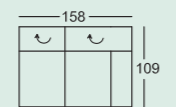

REEVE

vito-moebel.de

vito REEVE 0723/1

Auszug aus dem Typenplan Alle Maße B/H/T ca.-Maße in cm.

Bank 2 Sitzer mit AT li.
Eckbank mit AT re.

Elektrische Vorziehbank
2 Sitzer mit AT li.
Eckbank mit AT re.

Bank 2 Sitzer mit AT li.
Chaiselongue mit AT re.

Elektrische Vorziehbank
2 Sitzer mit AT li.
Chaiselongue mit AT re.

2 Sitzer ohne AT

2 Sitzer ohne AT

2 Sitzer mit AT re.*

2 Sitzer mit AT re.*

2 Sitzer mit 2 AT

2 Sitzer mit 2 AT

Eckbank mit AT re.*

Chaiselongue breit
mit AT re.*

Chaiselongue
mit AT re.*

Hocker

Hocker

* auch in gespiegelter Variante
erhältlich (AT links)
AT = Armteil
↷ = Lehnverstellung

Modell-, Farb- und Maßabweichungen bleiben vorbehalten.
Für Druckfehler übernehmen wir keine Haftung.